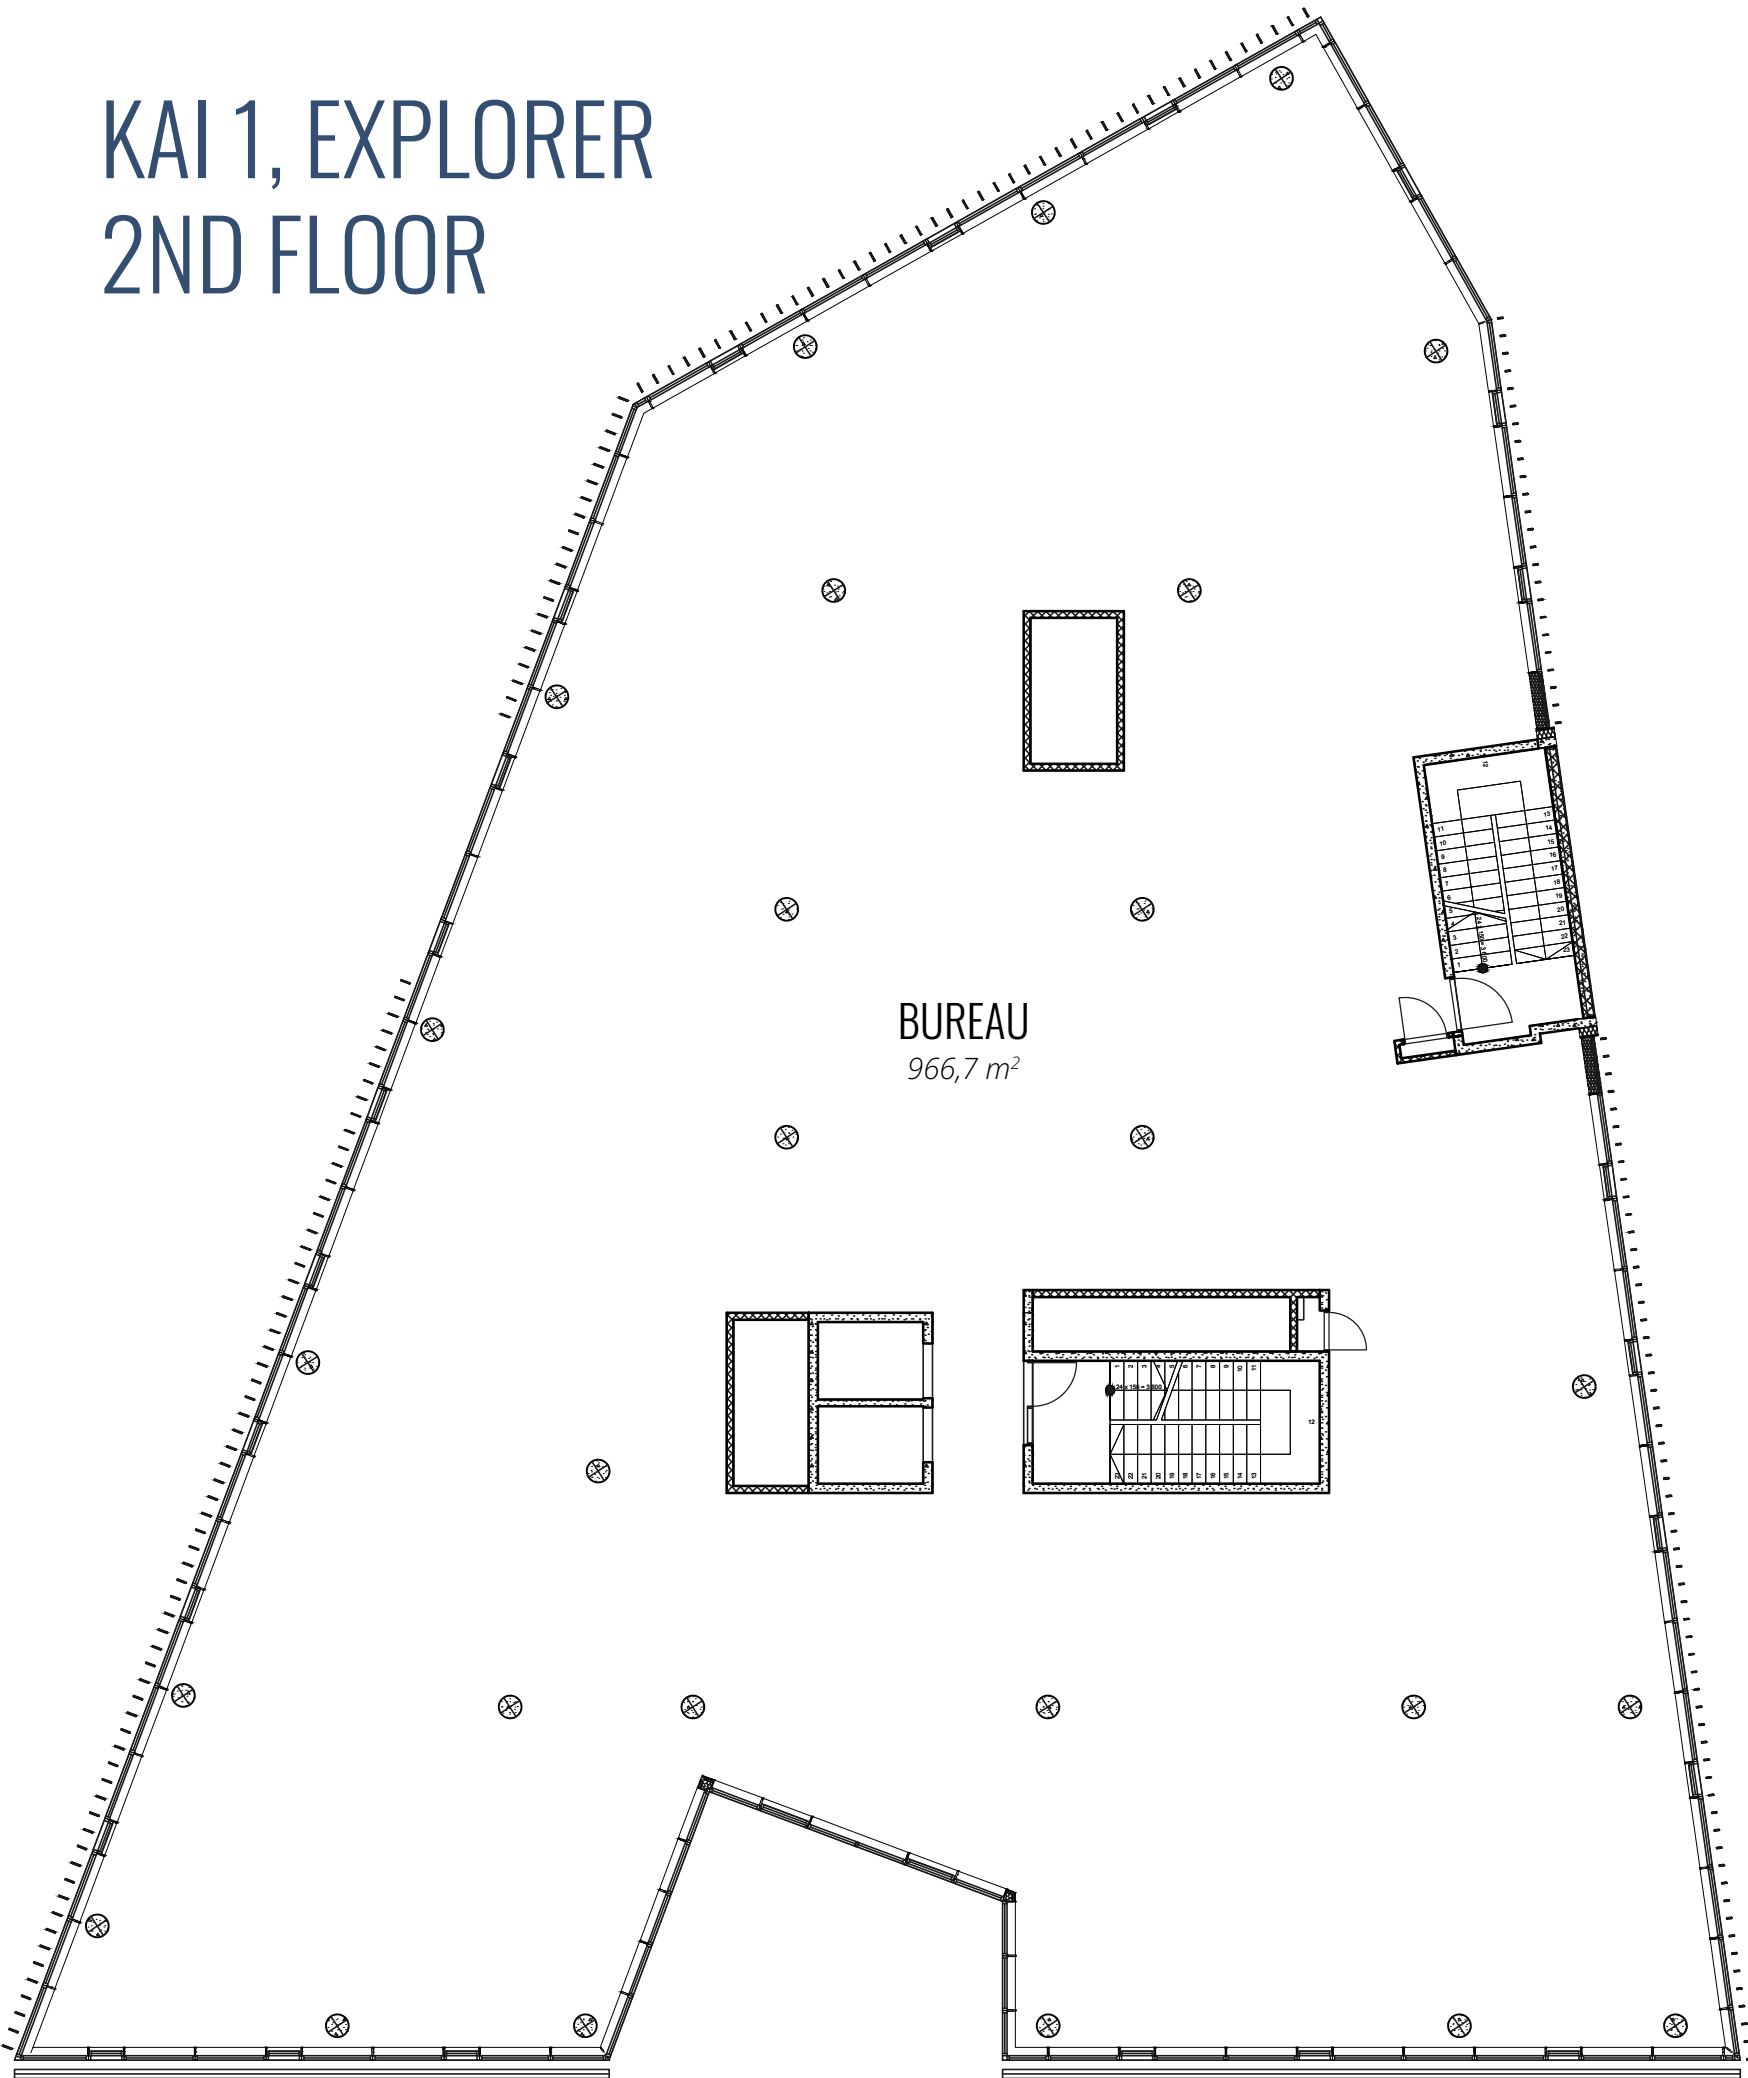

KAI 1, EXPLORER 2ND FLOOR

BUREAU
966,7 m²

SCALE / SKAALA	 0 1 2 5 m
-------------------	--