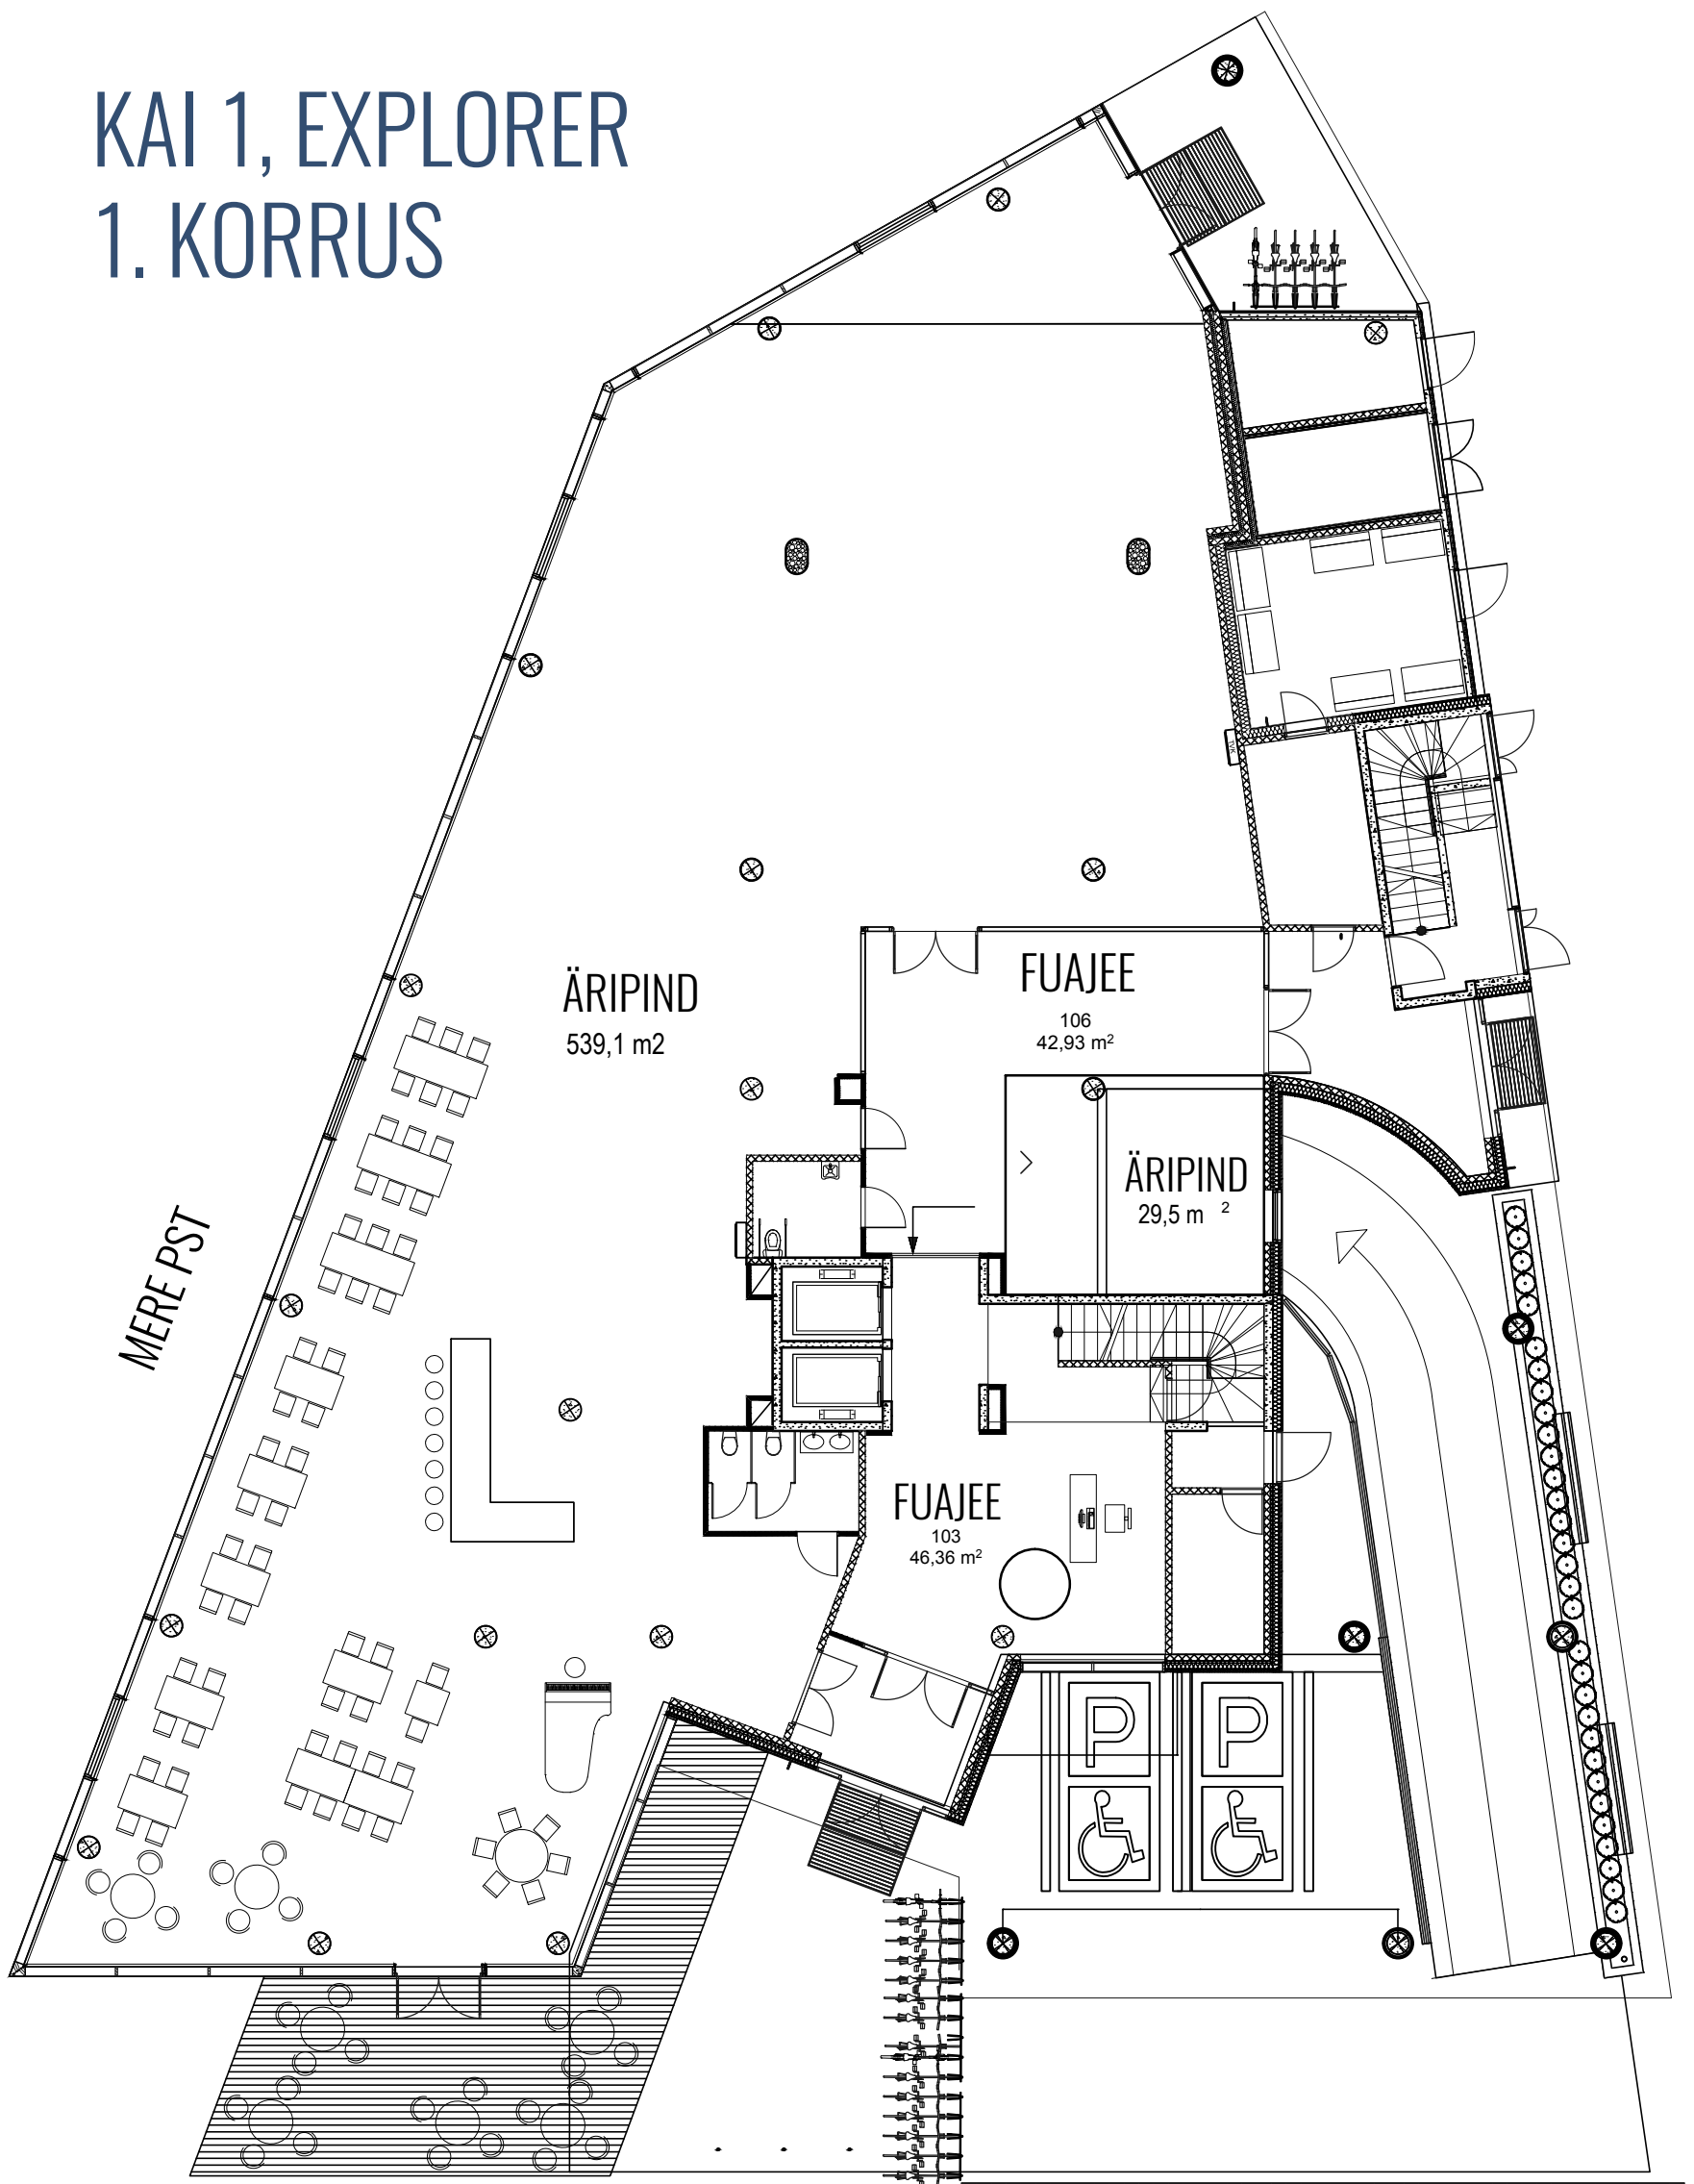

KAI 1, EXPLORER 1. KORRUS

KAI TÄNAV

SKAALA /
SCALE

0 1 2 5 m