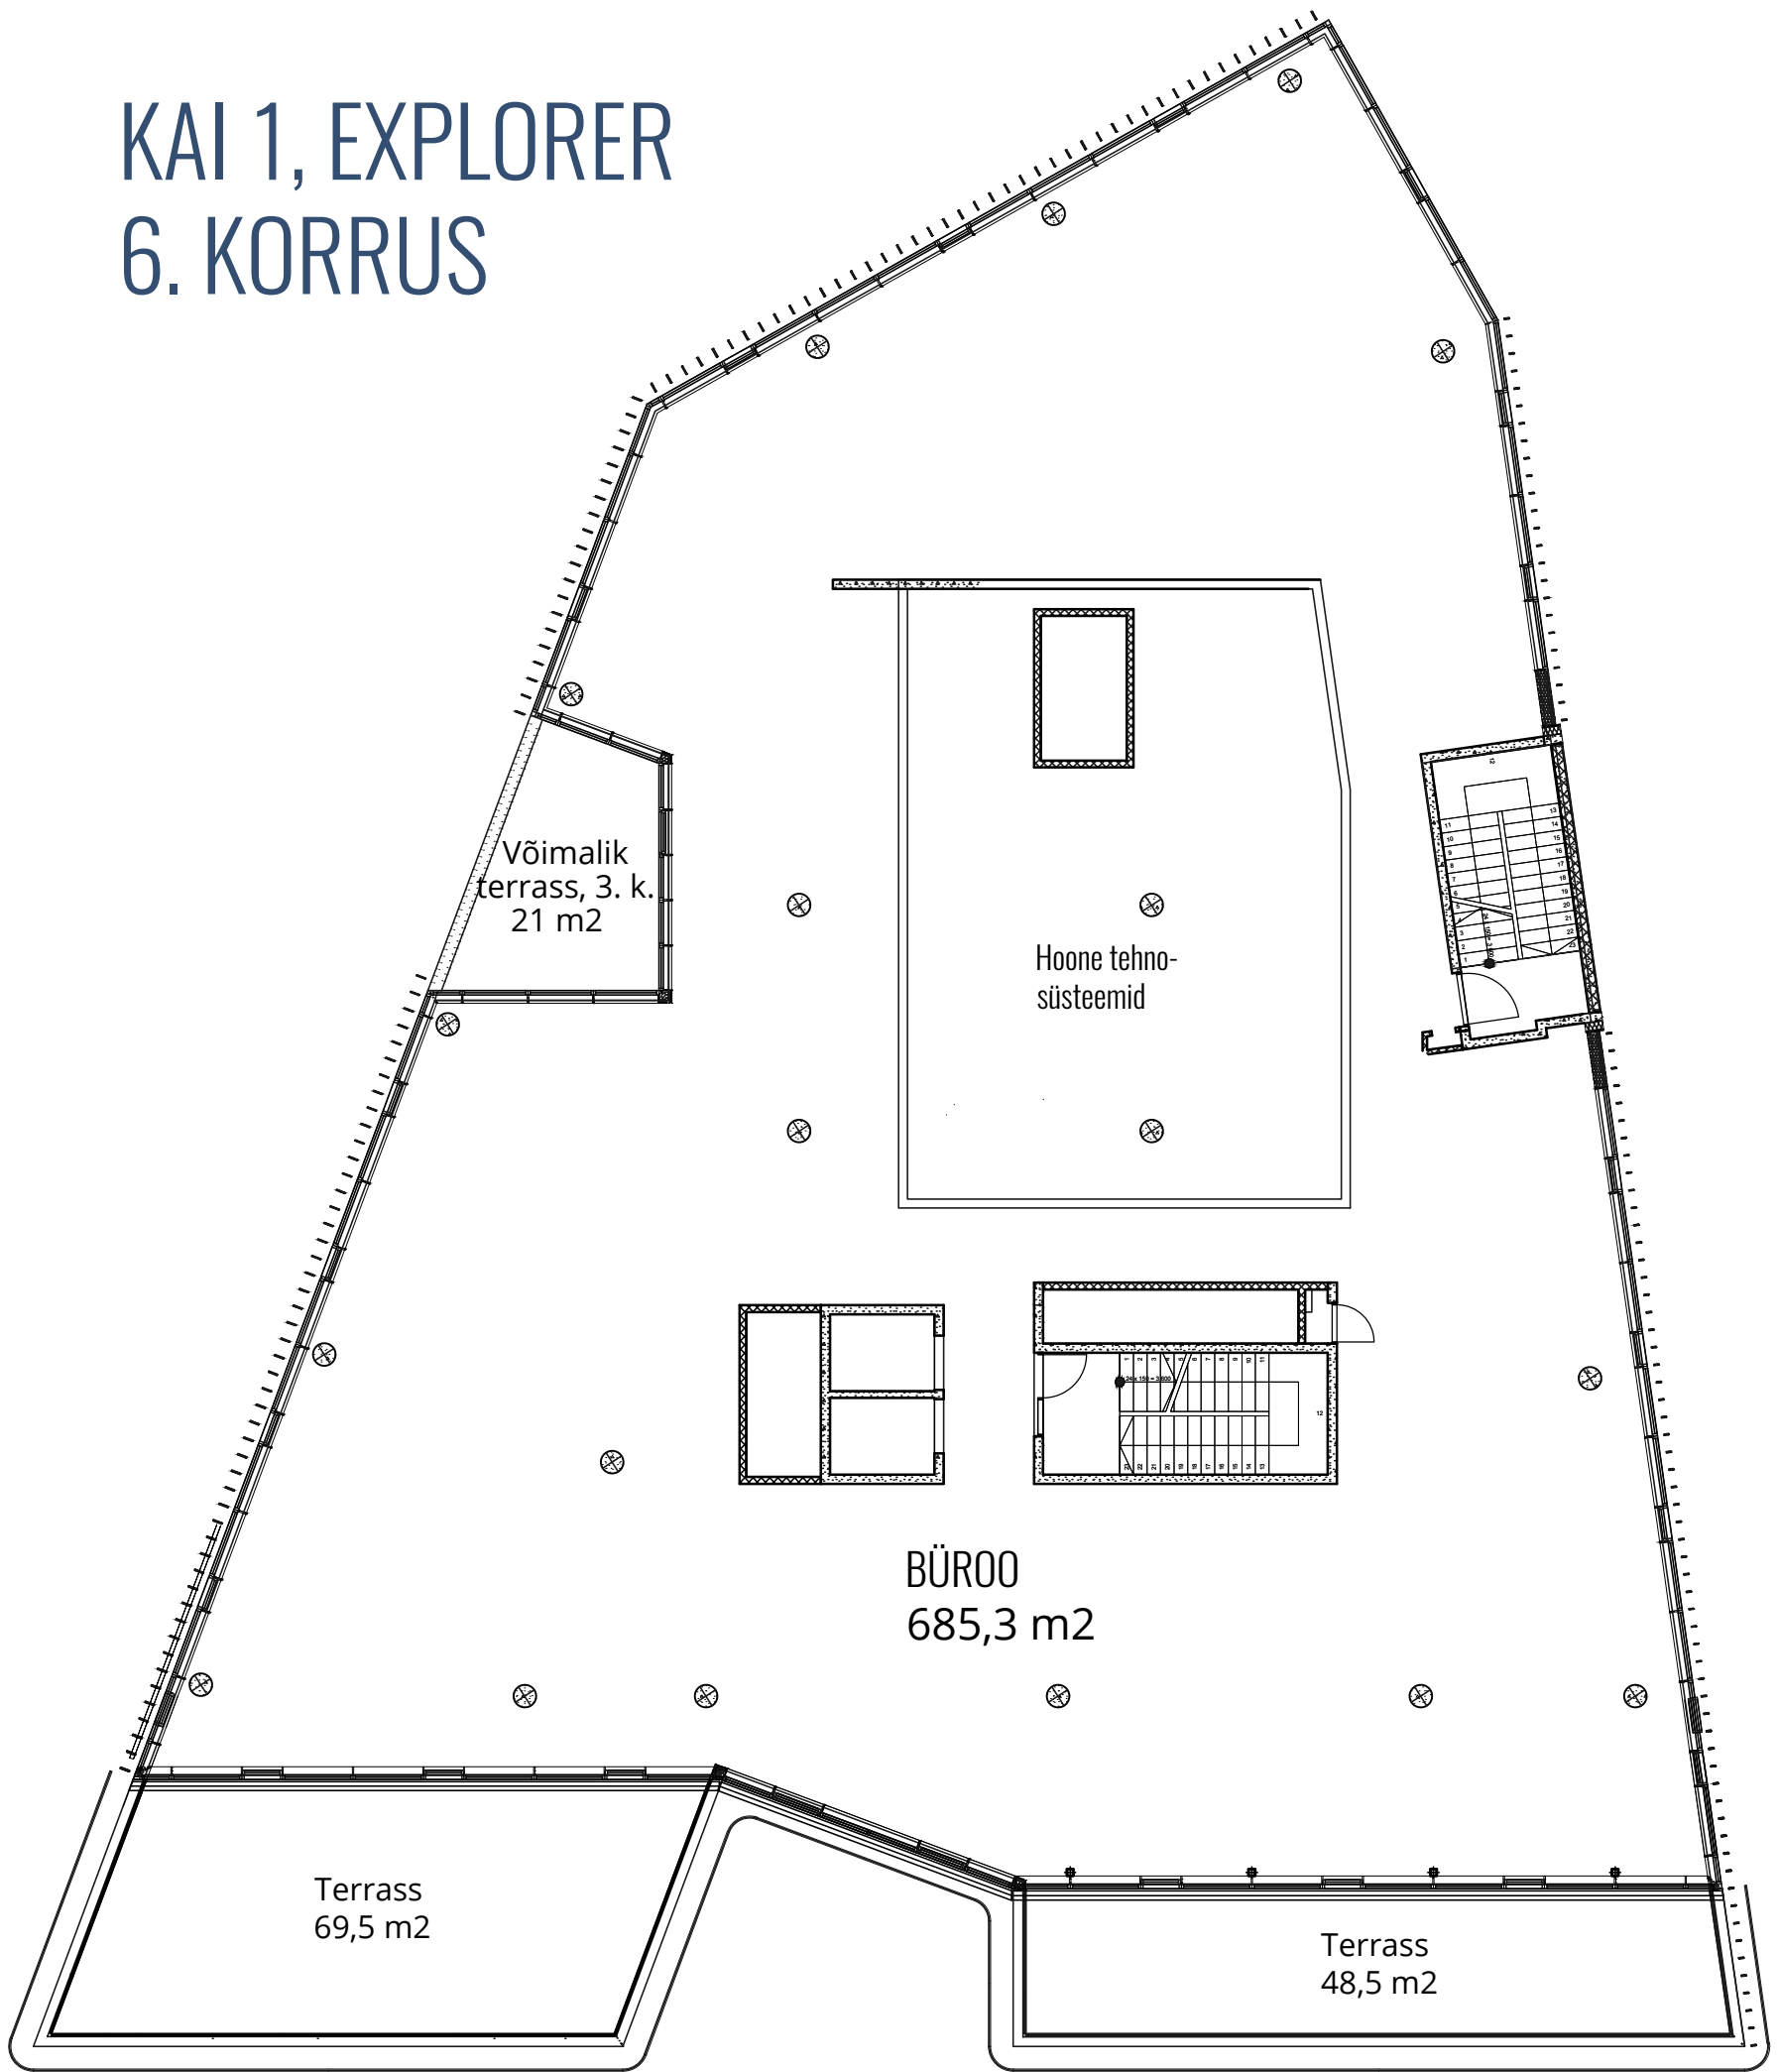

KAI 1, EXPLORER 6. KORRUS

SKAALA /
SCALE

0 1 2 5 m